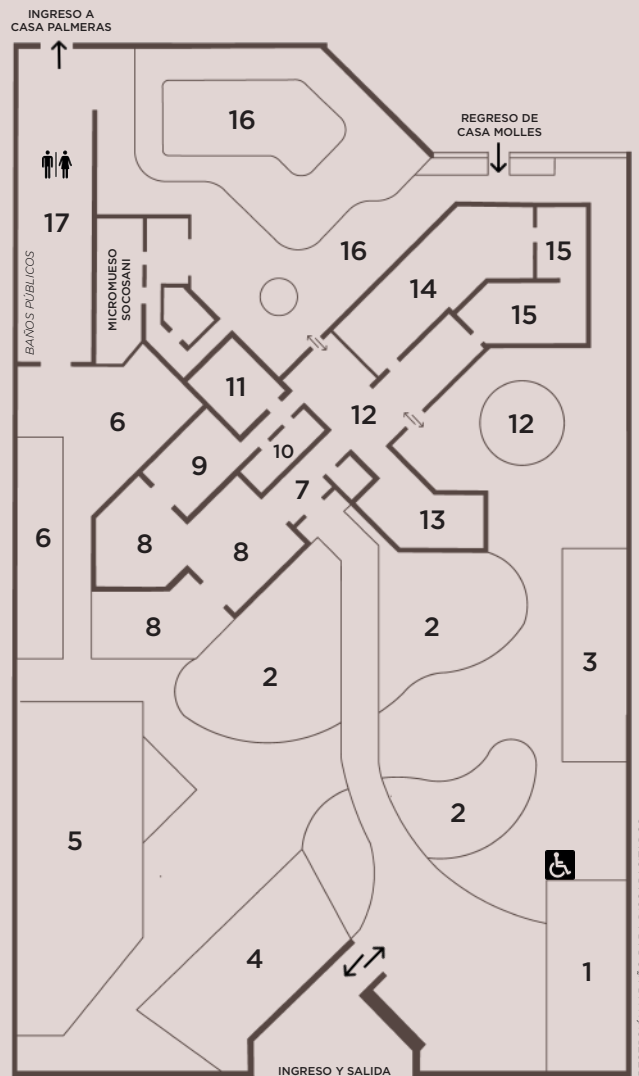

CASA JACARANDAS

PARTICIPANTES Y AMBIENTES

1. FRANCISCO MIYAGI KATHERINE AYALA MELISSA NÚÑEZ SANTUARIO NATURAL - RECEPCIÓN	12. PASCAL TARABAY SYLVANA AZA LA GALERÍA
2. GISLLE POLAR JARDÍN PRINCIPAL	13. MICAELA PUERTAS LA MONARCA
3. MICHELLE PRUTSCHI TALLER DEL ARTESANO	14. VALERIA TANTALEÁN EL RINCÓN DE EVA
4. ELIANA BASMA REFUGIO DE LAS PLÉYADES	15. YESENIA SCHULZ SALA MARENA
5. LIZETTE MIRÓ QUESADA VERA VELARDE AMALGAMA	16. JENNIFER JUNEK CASA TERRA
6. CAROLINA ROQUE MINI SUITE DE CAMPO	17. FRANCISCO SALINAS ESPACIO DE RECONEXIÓN
7. KARLA SÁNCHEZ VALENTINO SIBADON ABRAZO DE BIENVENIDA	
8. MARI COOPER AIRES DEL DESIERTO	
9. FIORELLA HENRIQUEZ JAQUE MATE	
10. FLAVIA MELÉNDEZ KATHYA ZEVALLOS PAISAJES DE MESA	
11. MARÍA PÍA TEMOCHE RAÍCES	

CASA JACARANDAS

CASA PALMERAS

PARTICIPANTES Y AMBIENTES

18. JORDI PUIG RAÚL ARRÓSPIDE APOLOGÍA DE UN PARQUE	29. CINTHYA ARANA EL NIDO
19. FLAVIA FERRINI VIVE 365	30. DANIELA LIRA GONZALO CASTILLO ESTUDIO DEL FOTÓGRAFO
20. CARLA CANEPA LA PIEL QUE HABITO	31. MARILÚ SALCEDO ESTUDIO DE LA PASTELERA
21. ROQUE SALDÍAS GABINETE DE CURIOSIDADES	32. DIANA ARCE MARIANA LETTS NATURALEZA INTERIOR
22. KARLA CHAVEZ PAULA VECCO LA SALA FAMILIAR	33. ANDRÉ MULDER LILIANA SIALER ENERGÍA EN EL BALCÓN
23. LUCIANA ESCOBAR MARÍA FERNANDA VALDETTARO RELATOS DE UNA NATURALEZA FOTOGRAFIADA	34. DIEGO OLIVERA TIME OUT - OUTLANDER
24. JOHANNA DREYFUS OFICINA EN CASA - MUJERES QUE TRASCIENDEN	35. ALESSANDRA MENDOZA BRUNO BINDA JARDÍN OUTLANDER
25. CARLA MONTES DE OCA REFUGIO PARA CREAR	36. FAOUZI JABRANE YANN BARNET EL GUADUAL
26. MÓNICA AROSENA EL BOSQUE DE ANA	37. VICCA VERDE TERRAZA DE MADERA SOSTENIBLE
27. LAURA FERNÁNDEZ MAJLUF RAFAEL DE ORBEGOSO SERGIO FERNÁNDEZ MAJLUF JARDÍN INTERIOR	38. MARÍA TERESA PAREDES FELICIDAD
28. SERGIO FERNÁNDEZ MAJLUF CAFETERÍA	39. YOLANDA CORVETTO LA VIAJERA