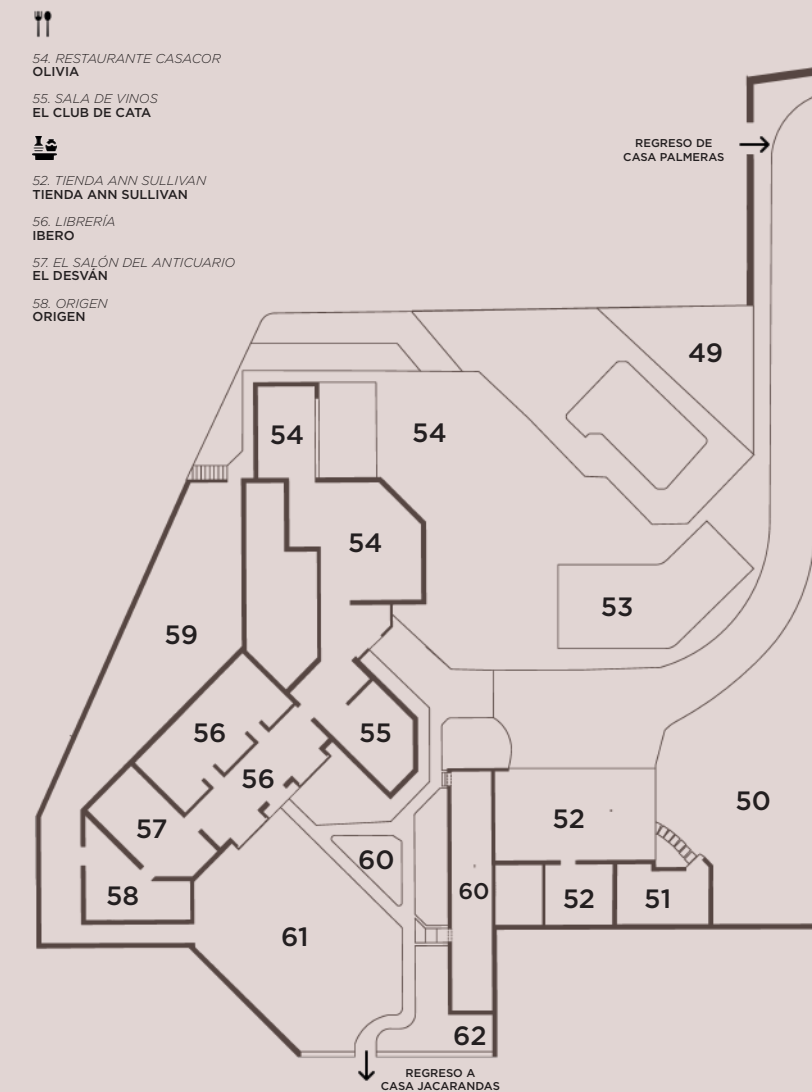

CASA MOLLES

PARTICIPANTES Y AMBIENTES

49. TANIA CERRÓN
  ECOHÁBITAT BAMBÚ
50. GONZALO HERRERA
  LA VIDA DEL OLIVO
51. FERNANDO ALVAREZ
  LAB STUDIO
52. GABRIELA GUEVARA
  MARÍA JOSÉ BARBOSA
  PABELLÓN ANN SULLIVAN
53. CÉSAR LEE
  LOFT ENTRE ÁRBOLES
54. LINA PASTORELLI
  RESTAURANTE CASACOR
55. LINA PASTORELLI
  SALA DE VINOS
56. BÁRBARA BIGLIERI
  MARCELA VASQUEZ
  LA LIBRERÍA
57. ELMO RUBIO
  ORLANDO ESPINOZA
  EL SALÓN DEL ANTICUARIO
58. DIANA ESTABRIDIS
  JAIME ESTABRIDIS
  SANDRA FERNANDINI
  ORIGEN
59. MARÍA VICTORIA CERNA
  JARDINERÍA CIRCULAR
60. FRANCESCA BATTILANA
  CUIDADO, CONSTANCIA Y
  PROPÓSITO
61. PORFIRIO CASTRO
  ENTRE "PALOS Y PAPELILLOS"
62. JOSÉ CARLOS FERNÁNDEZ
  PABLO FERNÁNDEZ
  SOSIEGO BAJO EL ÁRBOL
  (VÍNCULO CANINO)

CASA MOLLES