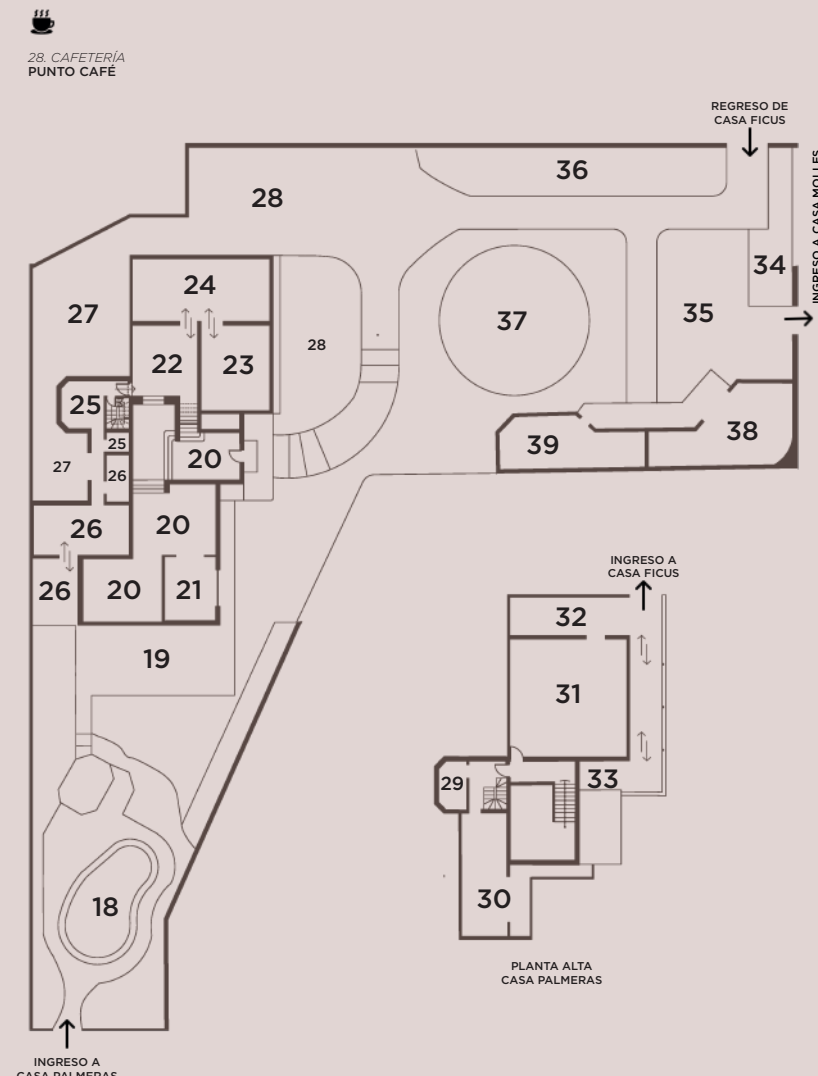

CASA PALMERAS

CASACOR / PERÚ

CUERPO & MORADA

DEL 23.05
AL 02.07

CASA MAJLUF
AV. CIRCUNVALACIÓN
EL GOLF LOS INCAS 1000,
SURCO

PUNTO CAFÉ CAFETERÍA	—————	CASA PALMERAS
OLIVIA RESTAURANTE CASACOR	—————	CASA MOLLES
EL CLUB DE CATA SALA DE VINOS	—————	CASA MOLLES
HANZO SUSHI BAR	—————	CASA FICUS
AMORE DI LATTE HELADERÍA	—————	CASA FICUS

UNA NUEVA CARTOGRAFÍA DE LOS AFECTOS.
BASADA EN LA ANCESTRALIDAD,
LA TOLERANCIA, LA DIVERSIDAD Y LA EMPATÍA.