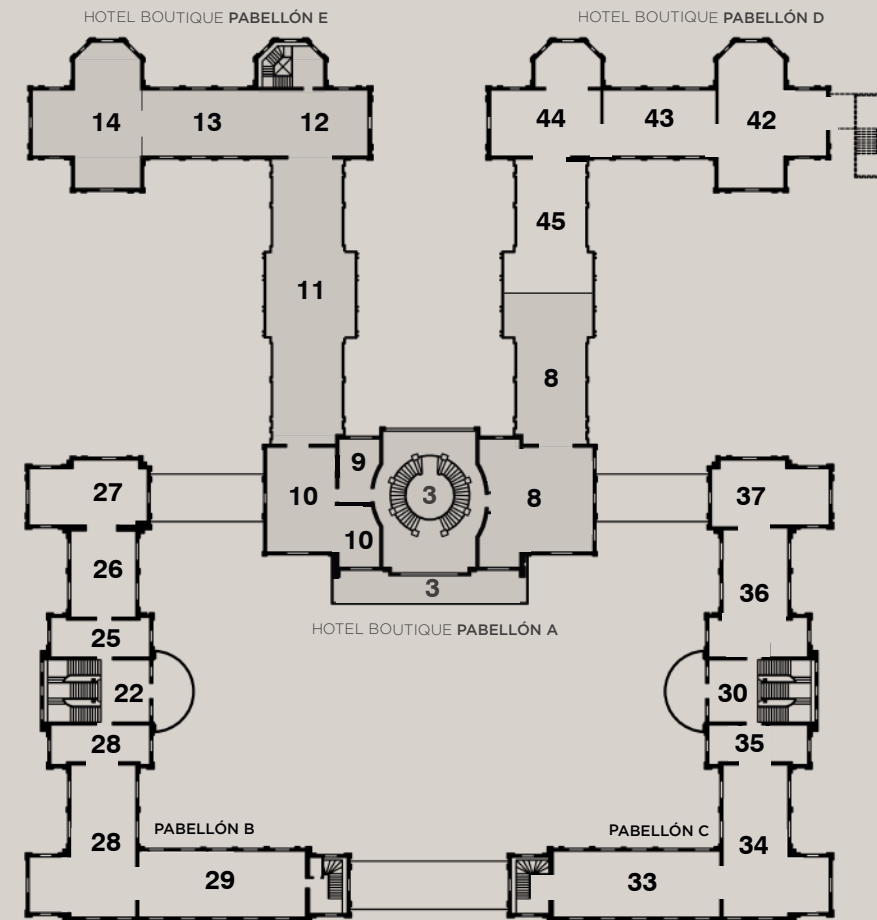

2DO NIVEL

AMBIENTES Y PARTICIPANTES

ORDEN DE RECORRIDO

1. PABELLÓN C
30. VERDE ANCESTRAL
    GISLLE POLAR
  31. RINCONES LIMEÑOS
    ROQUE SALDIAS DALY
    ROCÍO RODRIGO PRADO
  32. RURAG MAKI
    VIVIANA VELARDE
    GIANFRANCO LOLI
  33. OFICINA DEL EXPORTADOR DEL PISCO
    LUCIANA MEJIA TOLMOS
    JEAN CARLO RIVERA PASTORELLI
  34. ENTRETEJIDOS
    DOF ARQUITECTOS
  35. SELVA VIVA / MICROHÁBITAT
    TRISKELL ARCH & DESIGN STUDIO
  36. LOFT DEL NARRADOR
    CLAUDIA WEIS COELLO
  37. EL REFUGIO
    CARLOS MAZA FERNANDINI
  38. EL JARDÍN
    FLAVIA MELÉNDEZ
    KÁTHYA ZEVALLOS VILCHEZ
  39. EL ESTUDIO DE LA INTERIORISTA
    JOHANNA DREYFUS
3. HOTEL BOUTIQUE PABELLÓN D
40. AYLLU
    CAMILA DE LA PUENTE
  41. HELADERIA DE CASACOR
    INGRID MAMANI COBOS
    VICTORIA CERNA ALVAREZ
  42. SINGULAR LOFT
    EDUARDO CABEZAS
    KAREN LAZARTE
  43. LOFT
    JAVIER RODÓ QUEIROLO-NICOLINI
  44. SALA INTIMA
    AUGUSTO ACHILLE DE COSSIO
    CEINO
45. ATARDECER
    FRANCESCA BATTILANA
  46. DONDE HABITAN LOS SUEÑOS...
    CINTHYA ARANA
    NUBE ALFARO
  47. LIBRERÍA
    JOSE MONTEVERDE
    LORENA ROTALDE
  48. ALANYA CAFÉ
    GUSTAVO GHEZZI
    ARTURO GHEZZI
    PAMELA REMY
6. EXTERIORES
49. EL JARDÍN DEL HOTEL
    MARCIA LENZ
  50. SOPHIE BISTRO
    ALMA ARQUITECTURA E INTERIORES
  51. LIFE'S GOOD
    YESENIA SCHULZ
  52. EXPERIENCIA VOLVO
    ANDREA ULLOA
    BRENDA MIDDLEBROOK
    GONZALO HERRERA
  53. AL-MANARA "LUGAR DE LUZ"
    ELIANA BASMA
  54. LA HOJA DE YANASHPA
    ENRIQUE HAAKER
    YANKALE HOCHMAN
    TAMIR BAZAZ
  55. NISSAN EPOWER
    JAN CHRISTIAN JAHNSEN CABALLERO