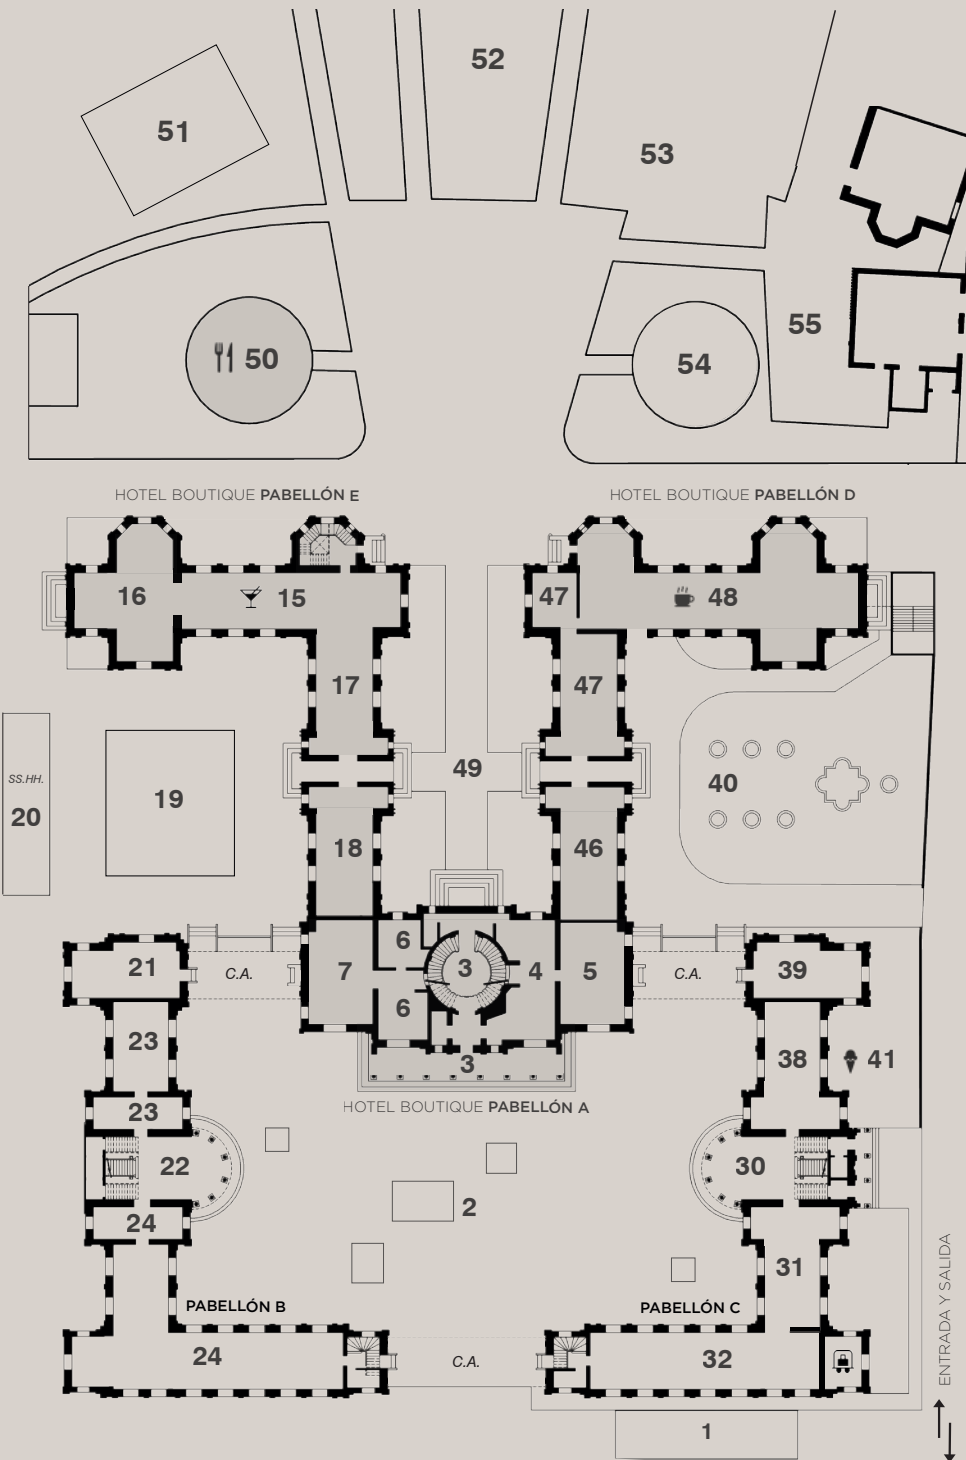

*Ambientes del Hotel Boutique

C.A. Pórticos Corriente Alternata

1ER NIVEL