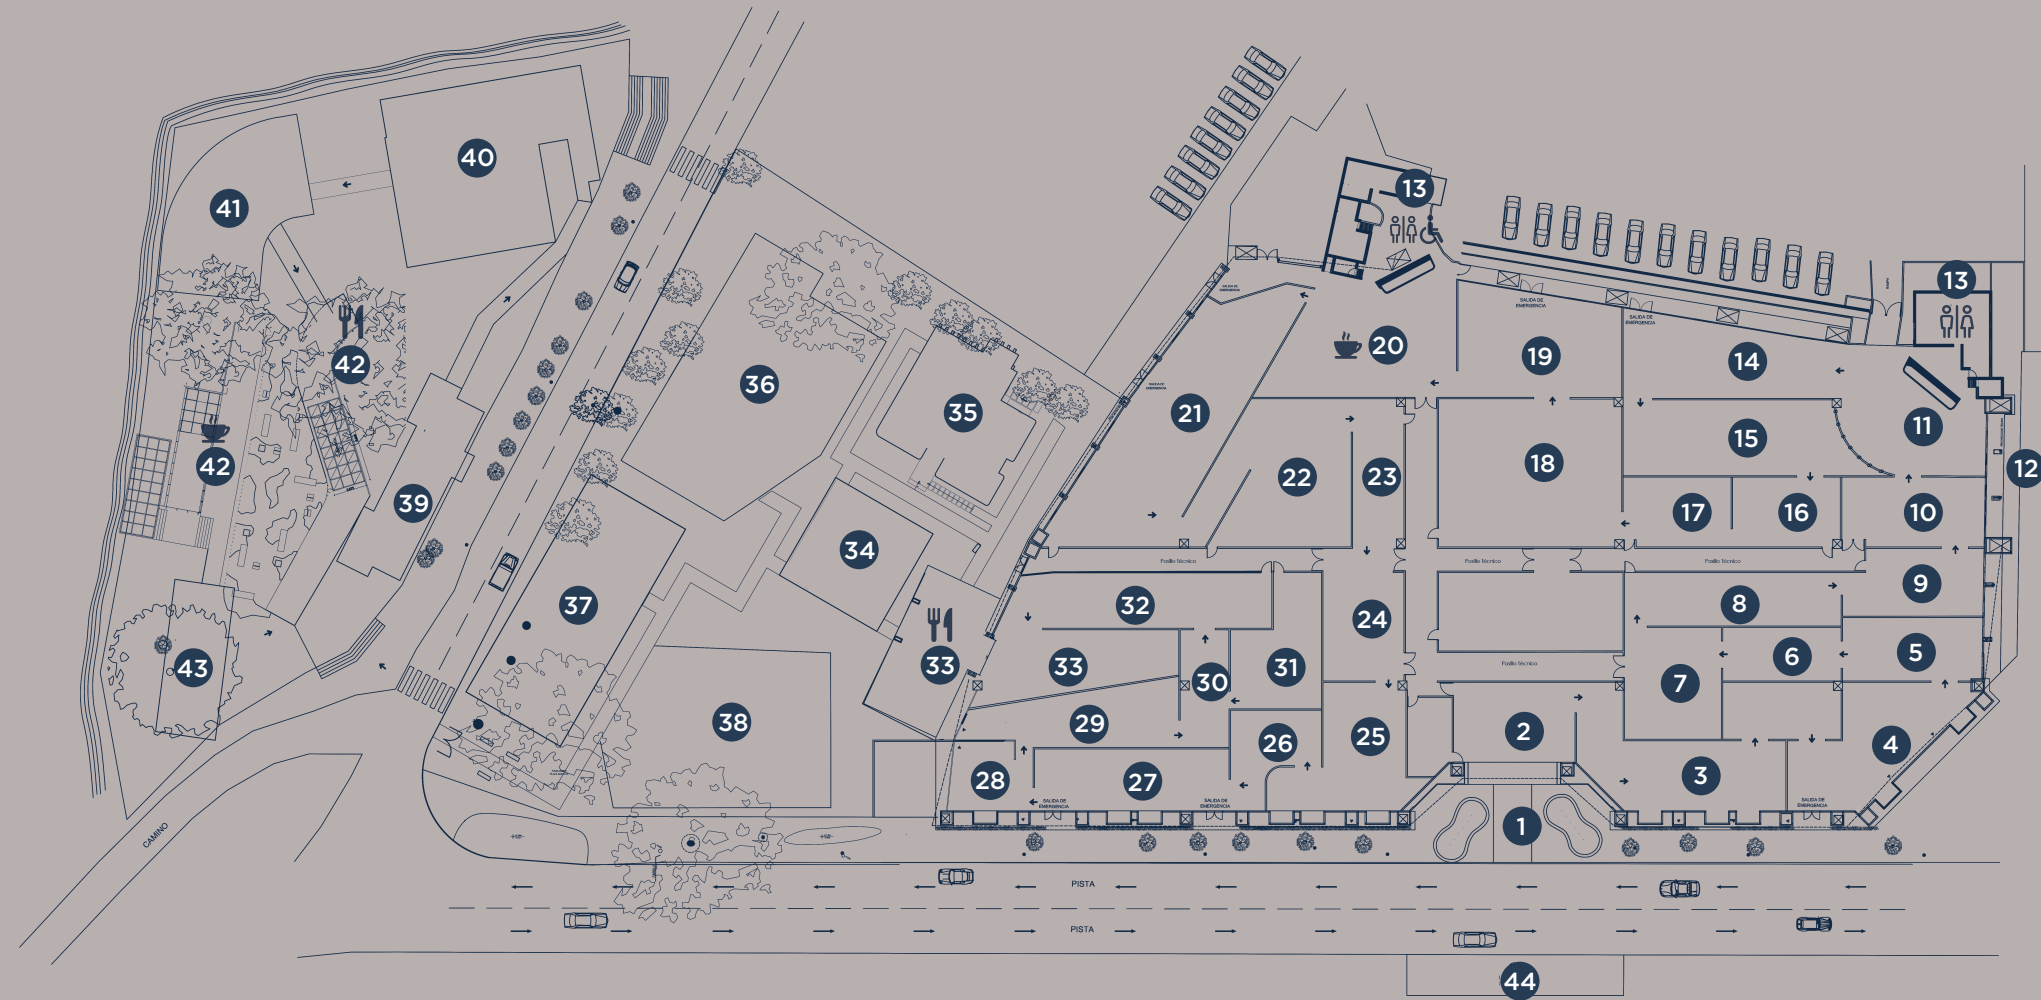

AMBIENTES Y PARTICIPANTES

ORDEN DE RECORRIDO

1. PAISAJE DE BIENVENIDA
TANIA GARCÍA
2. PRELUDIO DE LA PERCEPCIÓN
EME2 BY MARIO LARA ARQUITECTOS
3. CASA COSENTINO
VERA VELARDE
4. EL ARTE DE HABITAR
NICOLE PRUTSKY
KARINA SALCEDO
5. JARDÍN BOTÁNICO DE LIMA
CYNTHIA BARCLAY
MARÍA A. BENAVIDES
SONIA KUPERMAN
6. COMEDOR DEL COLECCIONISTA DE ARTE
CARLOS HERRERA
JENNY EDGAR
7. PAUSA JAPANDI
GISELLE MANRIQUE
VALERIA TELLO
8. INMANENCIA
MARIO MOGOLLÓN
9. TRASCENDER
YESENIA SCHULZ
10. LOFT MID-CENTURY
RAÚL ARRÓSPIDE
11. ALMA WELLNESS CLUB
CAMILA GOS
PAULINE FERRERO
12. SILENCIO VERDE
NASHWA SALAZAR
TANIA GARCÍA
13. PARAÍSO HÍPICO (SS.HH.)
SOFÍA SILVA STUDIO
14. ESENCIA COSMOPOLITA
VALERIA TANTALEÁN
15. EL PASO SERENO
KARLA CHÁVEZ
PAULA VECCO
16. ENTRE CARTAS
CONCEPTO N STUDIO
17. LA BÓVEDA
MCTSTUDIO
18. NATURA
VICCA VERDE
19. START-UP HOME
OLENKA MARQUINA
20. ALANYA CAFÉ
PEATONAL
21. 31
BLANCO + GHEZZI NOVAK
22. MANTO (BAZAR ANN SULLIVAN)
COTACERO STUDIO
23. TRANSITAR ENTRE LAS JOYAS
CIENTO STUDIO
24. ESTIRPE - SALA GALERÍA JOCKEY CLUB
OSKAR SARMIENTO